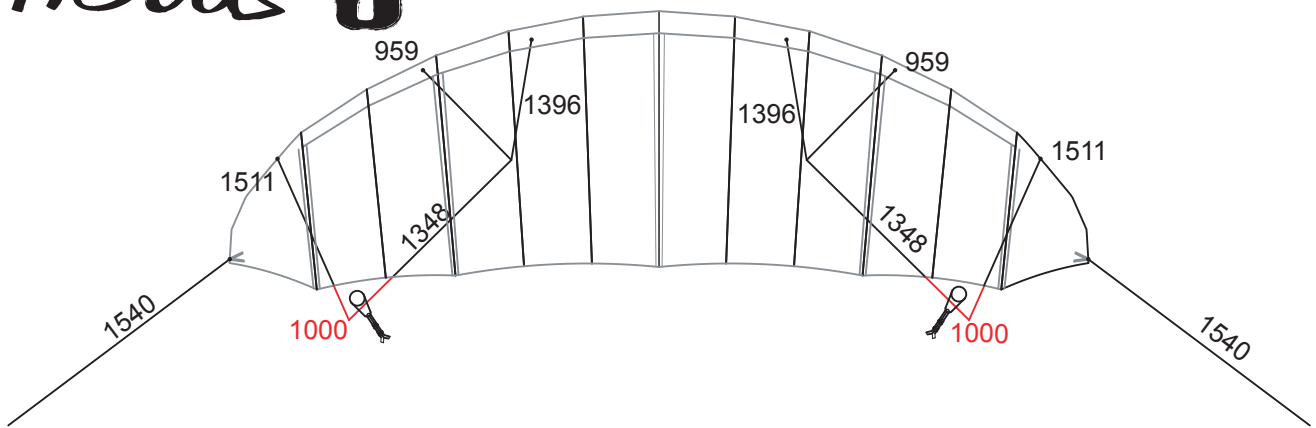

Bridle Length Notus 2009 ZEEKO (millimeters) Longueur de Brides Notus 2009 ZEEKO (en millimètres)

notus 7

notus 9

notus 11